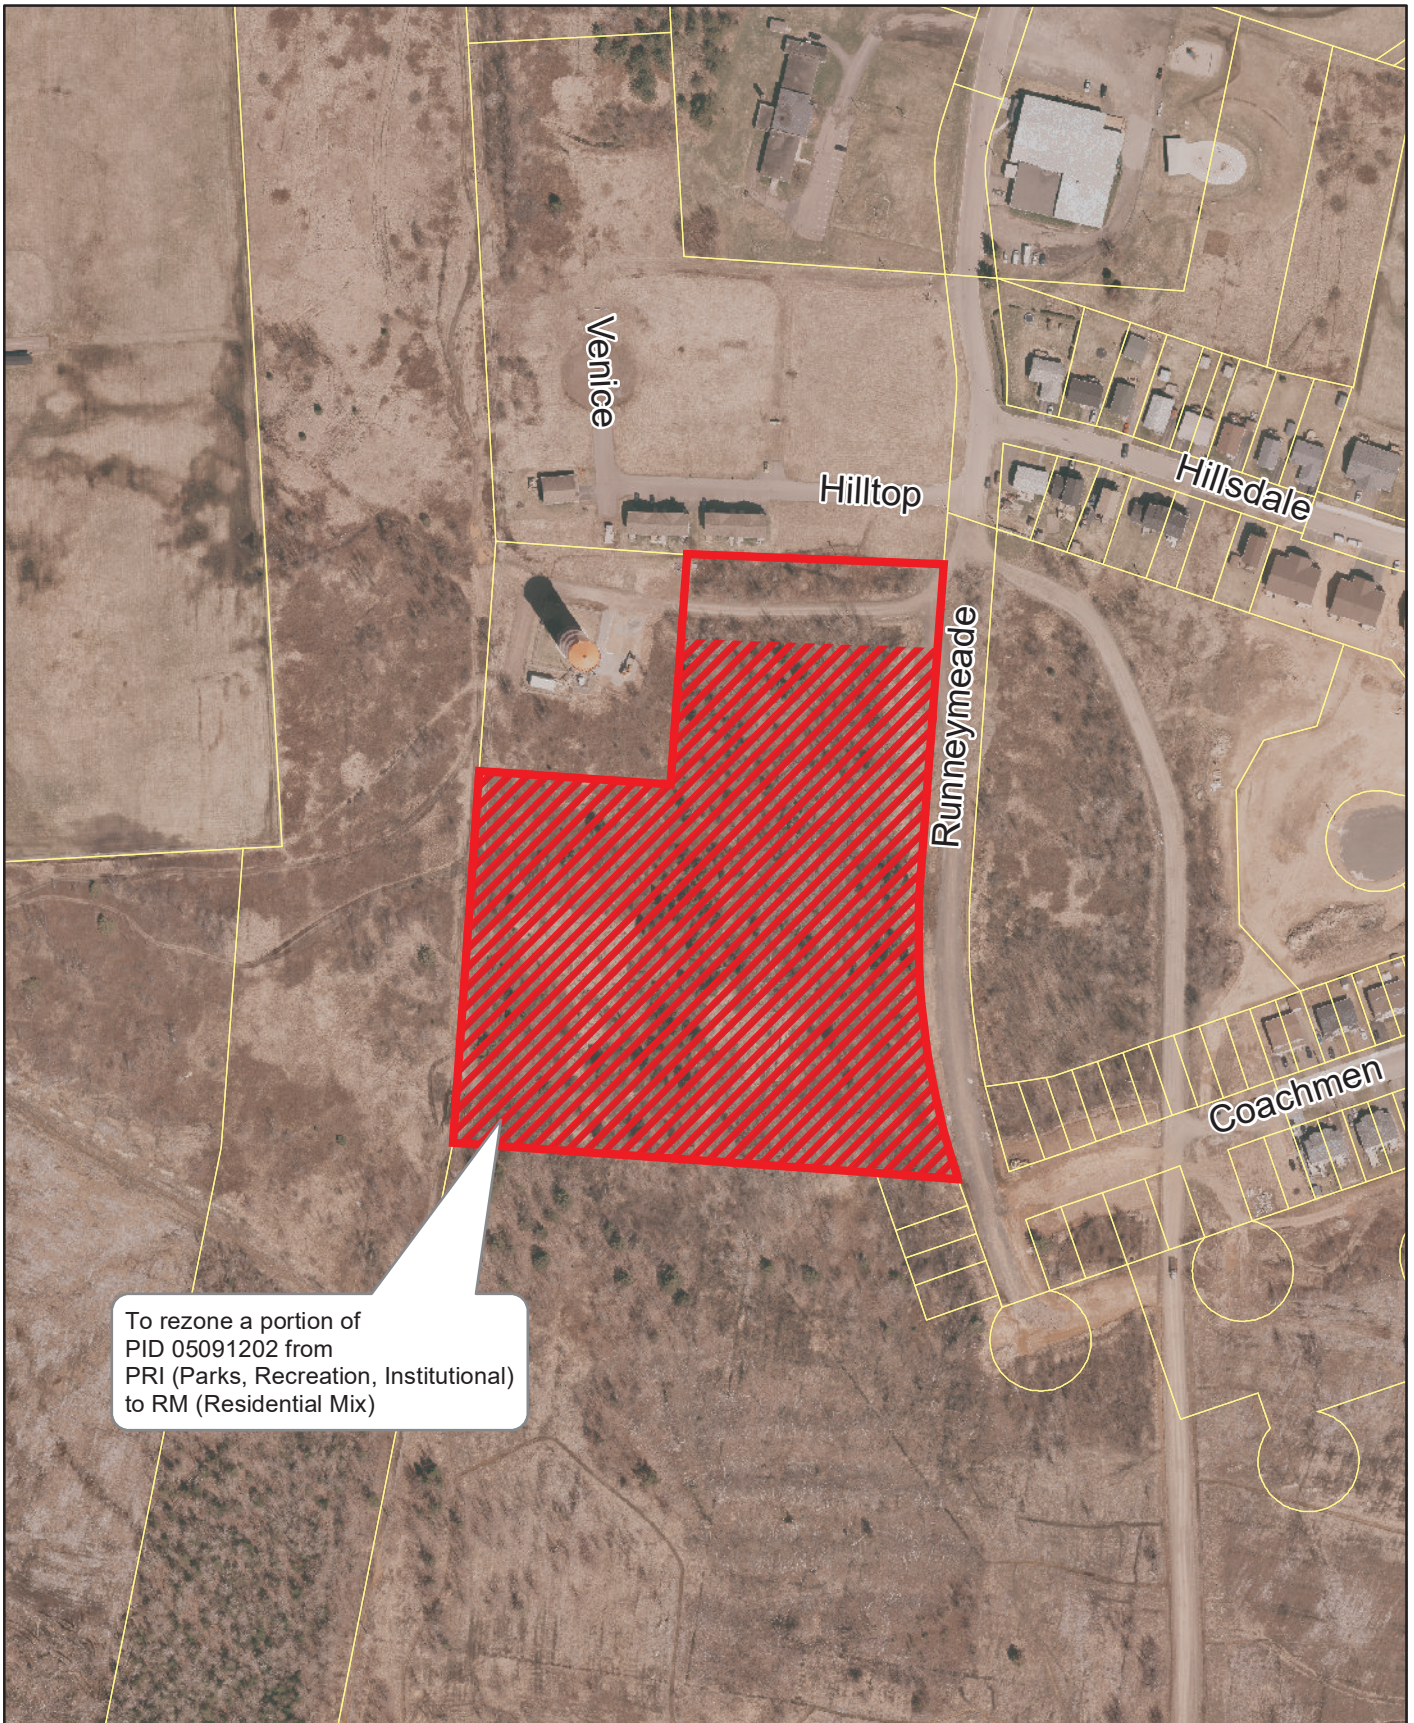

Aerial location map

Town of Riverview Zoning Map

Zoning By-law
300-6-11

Legend / Légende

Scale / échelle : 1:3,000